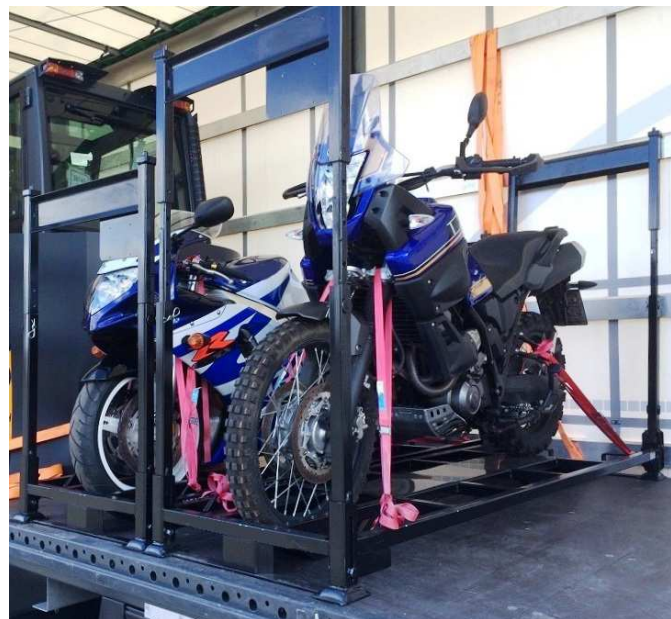

Motorradgestell höhenverstellbar

Flexibel einsetzbar für diverse Maschinen

Sämtliche Eigenschaften der starren Motorradpaletten sind beibehalten worden. Die höhenverstellbaren Gestelle können platzsparend gefaltet und gestapelt werden.